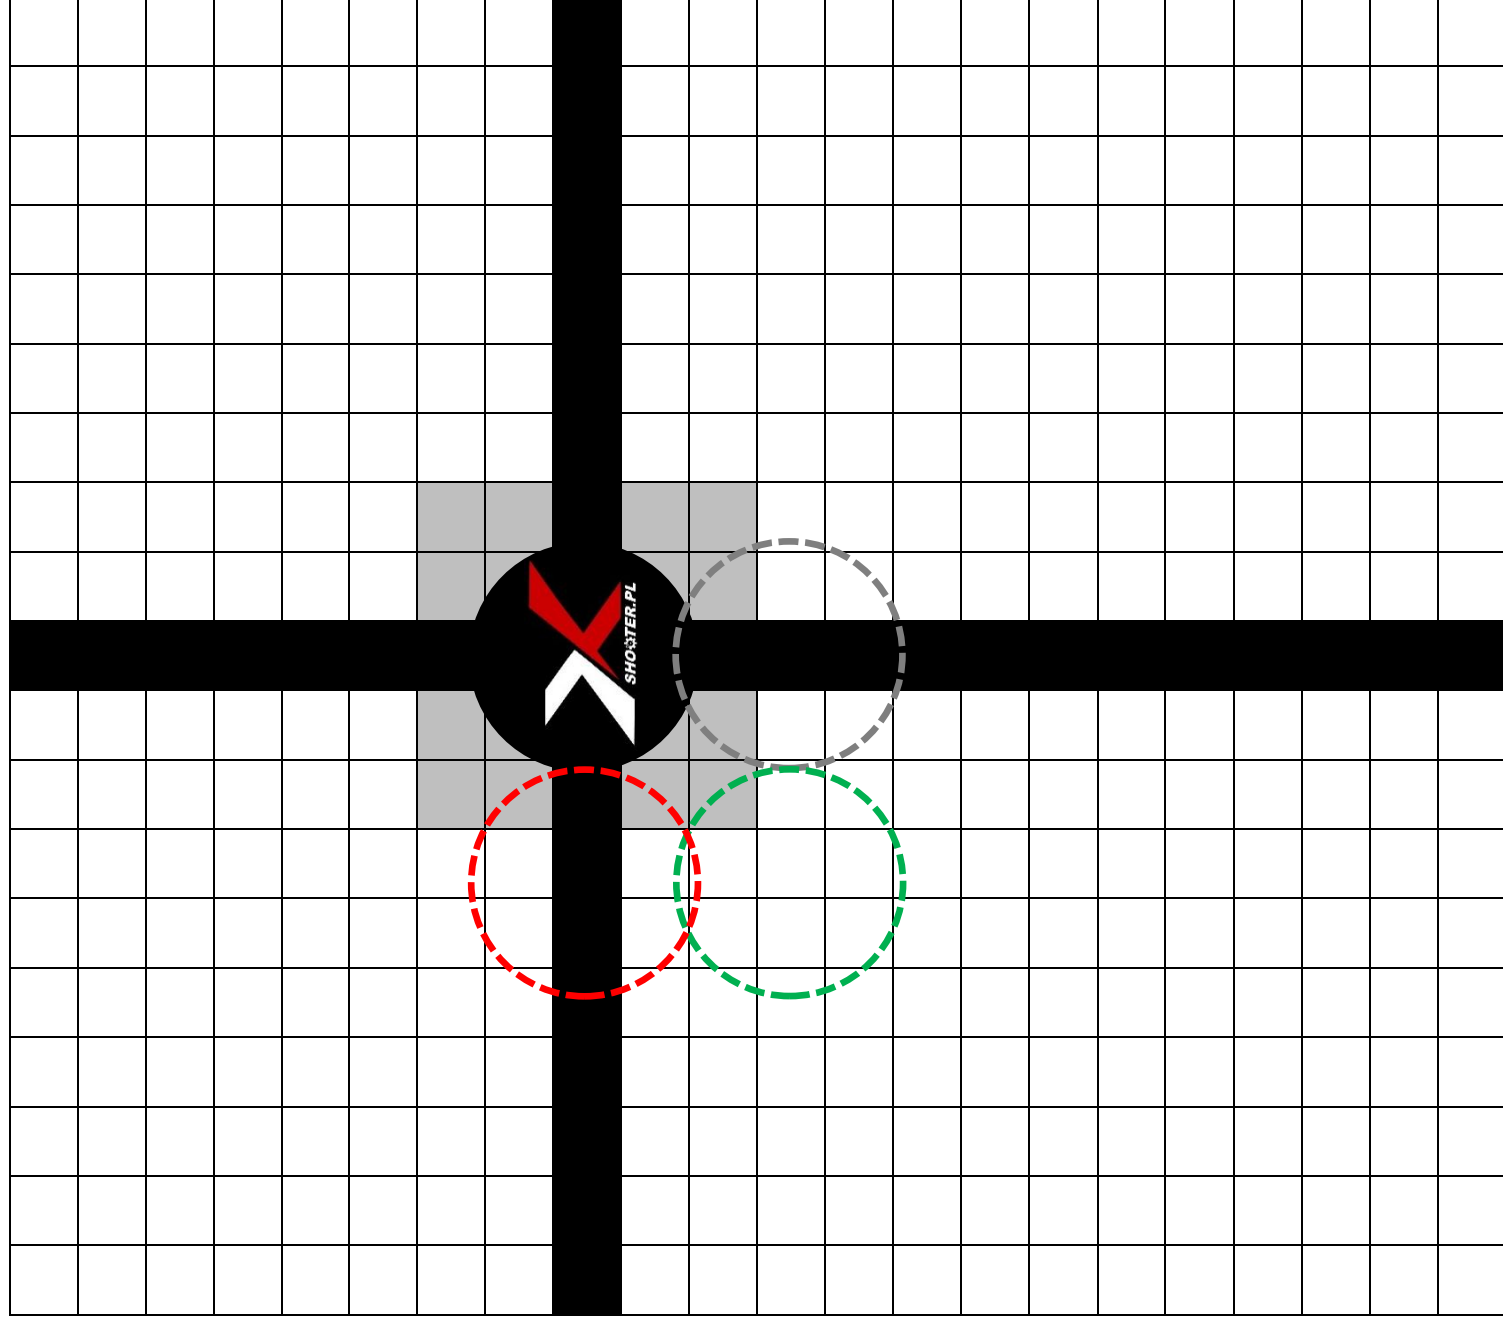

TARCZA NASTAW ZEROWYCH - AR15 -

200 M ZERO