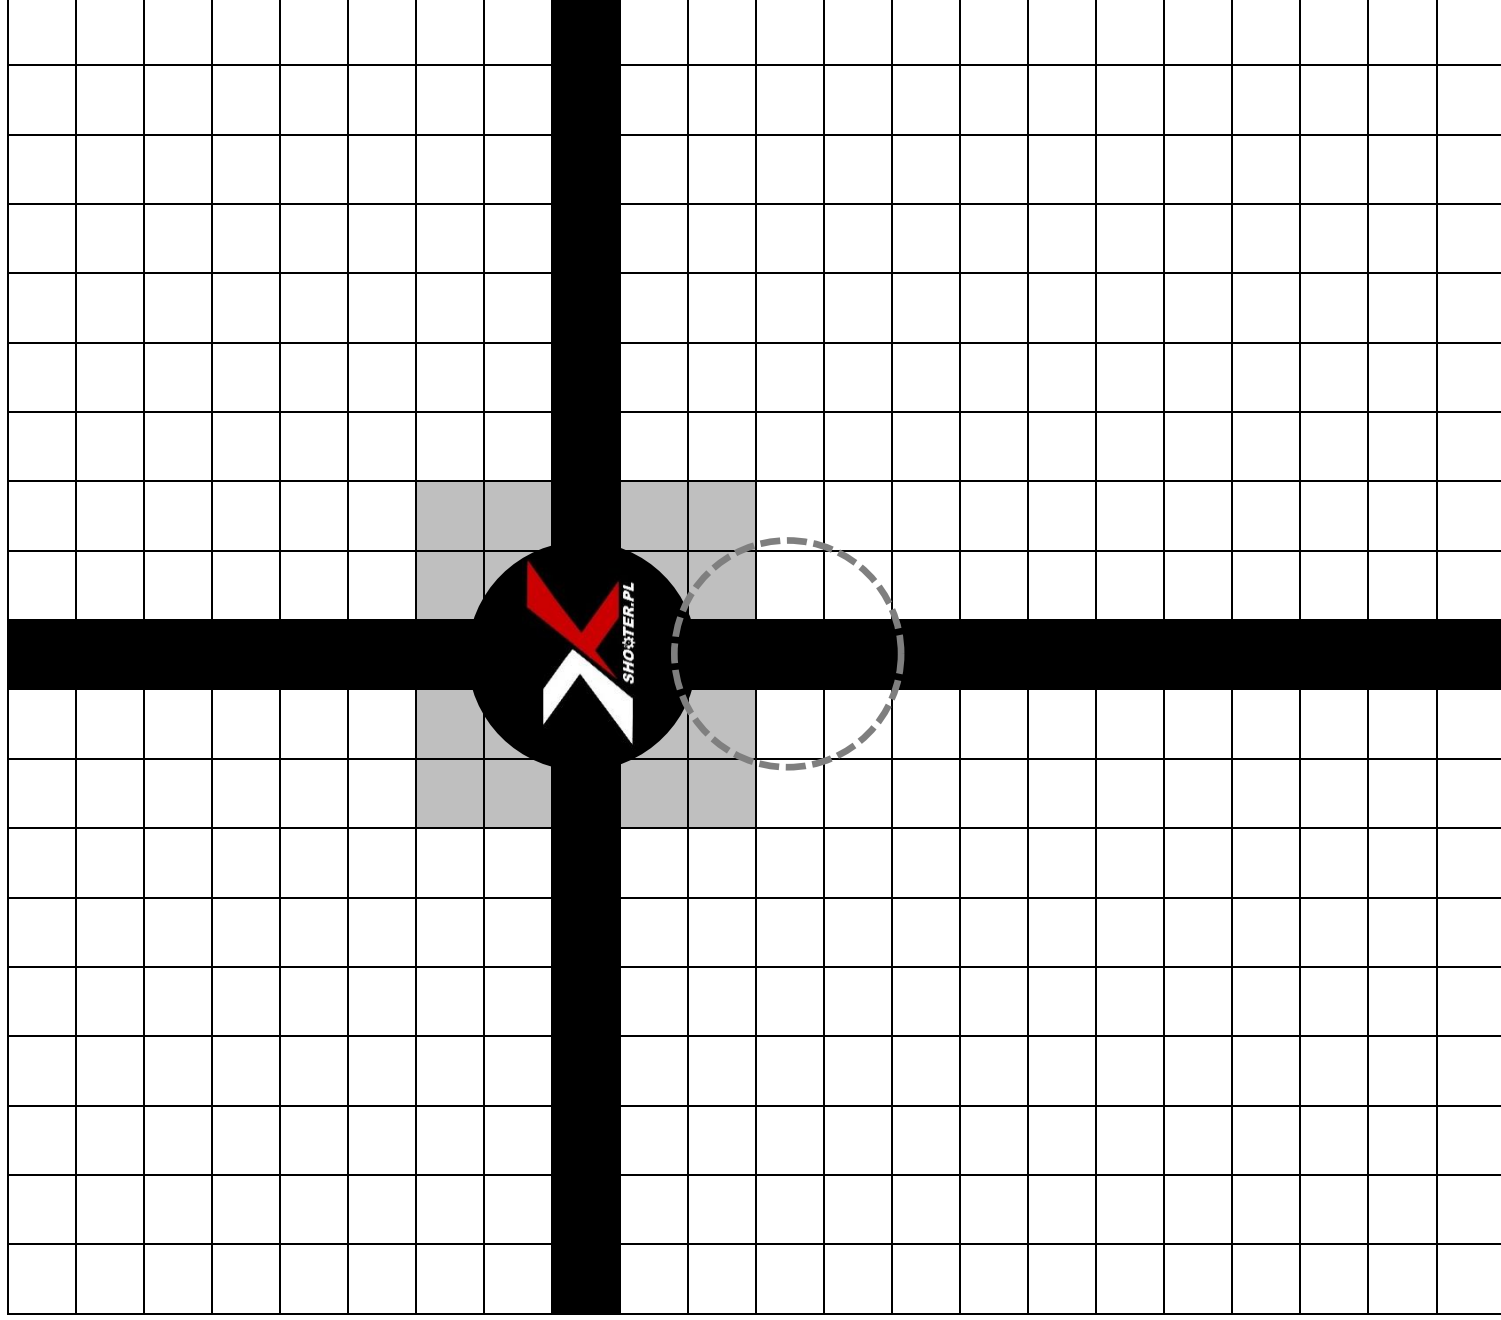

TARCZA NASTAW ZEROWYCH - AR15 -

200 M ZERO